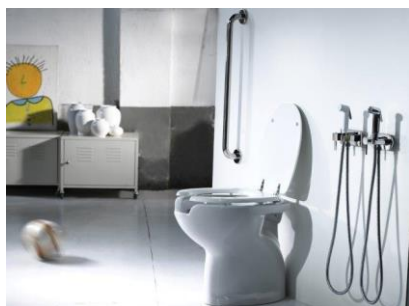

Nome

Plug W e Plug CR

Descrizione

Plug W (a sinistra) in ABS bianco con flessibile 120 cm in acciaio cromato, con miscelatore per *shut-off*. Plug CR (a destra) in ABS cromato con flessibile 120 cm in acciaio cromato, con miscelatore per *shut-off*. Ideali per installazioni non solo nei bagni riservati a persone con disabilità, anche in ambienti dove lo spazio è esiguo ed in bagni di servizio.